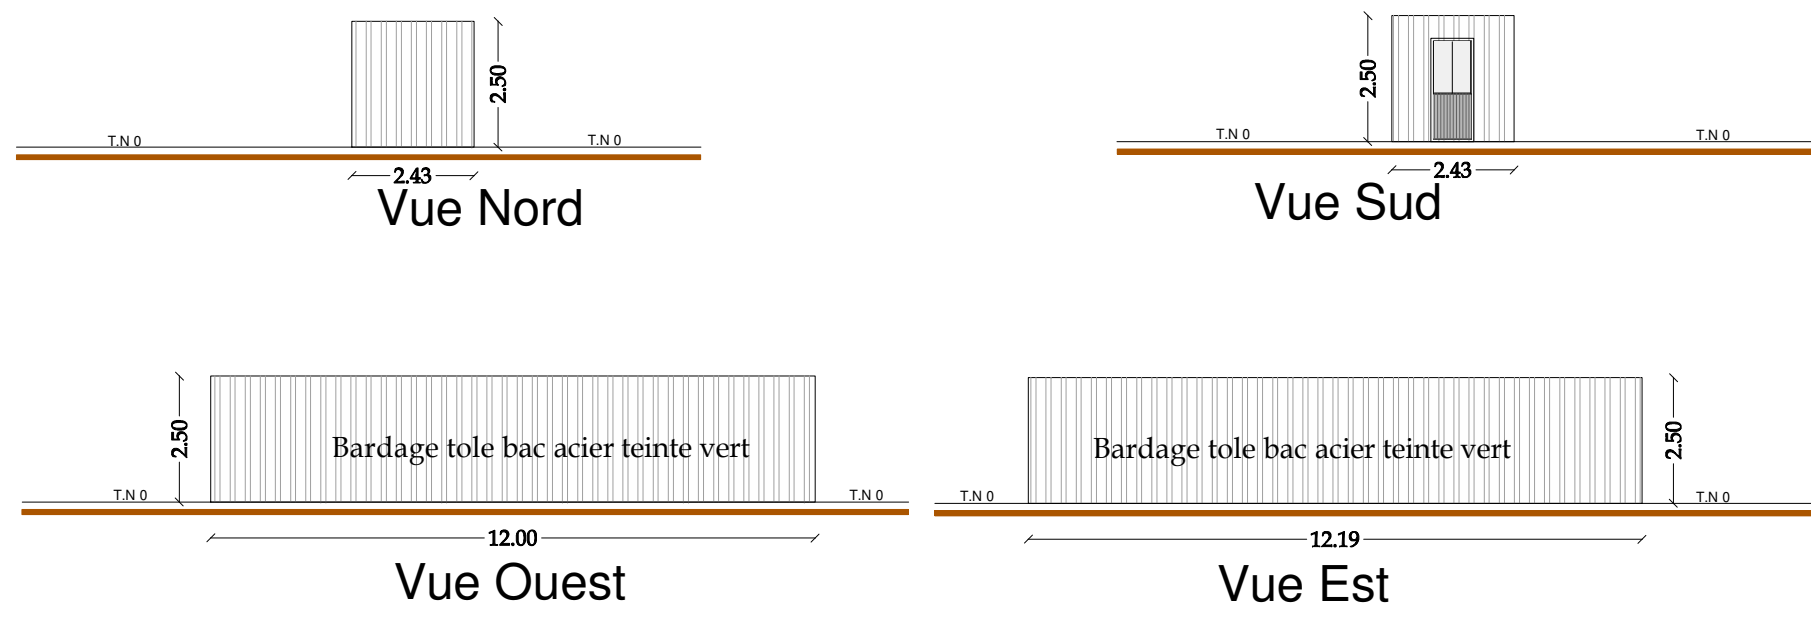

# Local technique

# Local cogénération

Agence d'Architecture 2ARE  38 rue Augustin Fresnel - BP 50139 37171 CHAMBRAY LES TOURS CEDEX 02 47 48 37 38		SAS BIOGAZ LA CROIX MORIN COURCOUE	
<b>Extension de l'unité de méthanisation</b>			
<b>Permis de construire</b>			
Issu du partenariat entre :  Bureau d'études Elevage Environnement	 Catherine Rideau Architecte DPLG	Echelle : 1/150ème PC5	Octobre 2018
Ce plan ne peut en aucun cas être directement utilisé pour réaliser la construction, il ne constitue pas un document d'exécution.			