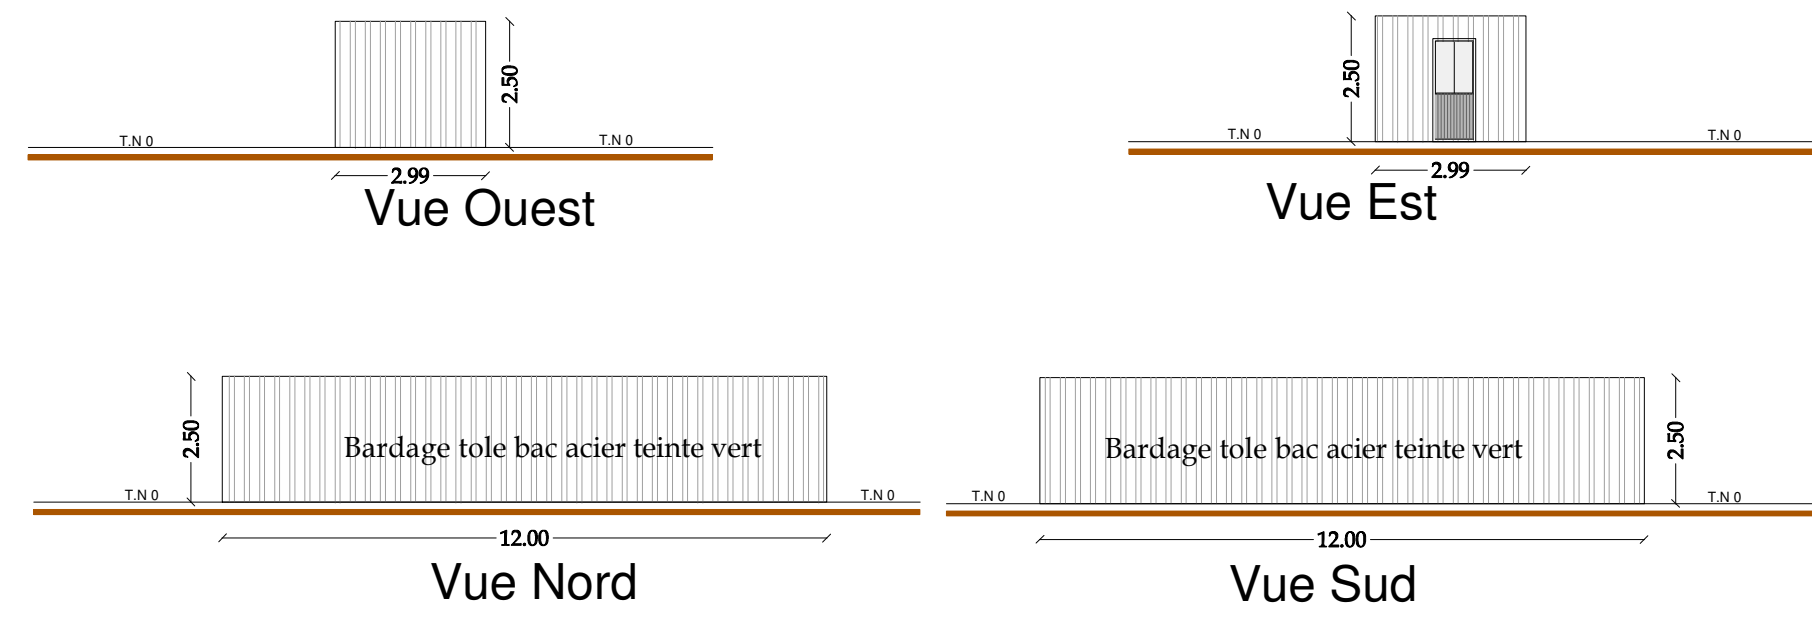

# Local technique

# Local cogénération

Agence d'Architecture 2ARE  38 rue Augustin Fresnel - BP 50139 37171 CHAMBRAY LES TOURS CEDEX 02 47 48 37 38		SAS BIOGAZ LA CROIX MORIN COURCOUE	
<b>Extension de l'unité de méthanisation</b>			
<b>Permis de construire</b>			
Issu du partenariat entre :  Bureau d'études Elevage Environnement	 Catherine Rideau Architecte DPLG	Echelle : 1/150ème PC5	Octobre 2018
Ce plan ne peut en aucun cas être directement utilisé pour réaliser la construction, il ne constitue pas un document d'exécution.			